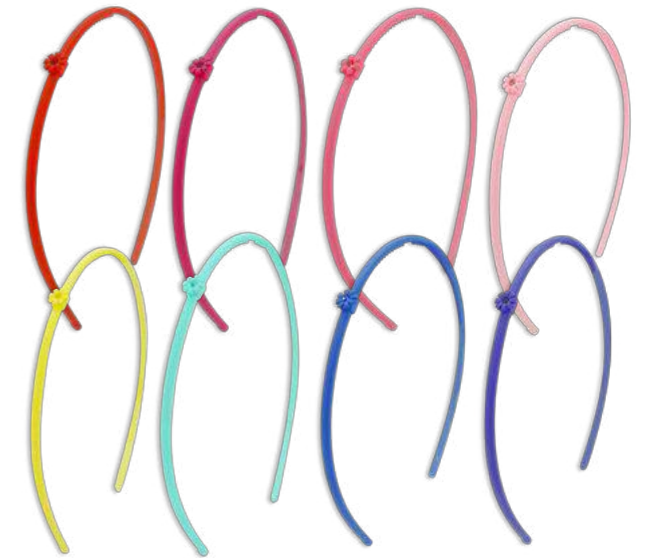

SHB74

GOLD | SILVER | PINK | BLACK

¥ 1900

MINI DAISY HEADBAND

SHB75

RED | HOT PINK | PINK | BABY PINK
YELLOW | MINT | BLUE | PURPLE

¥ 1500

MINI TWIST HEADBAND